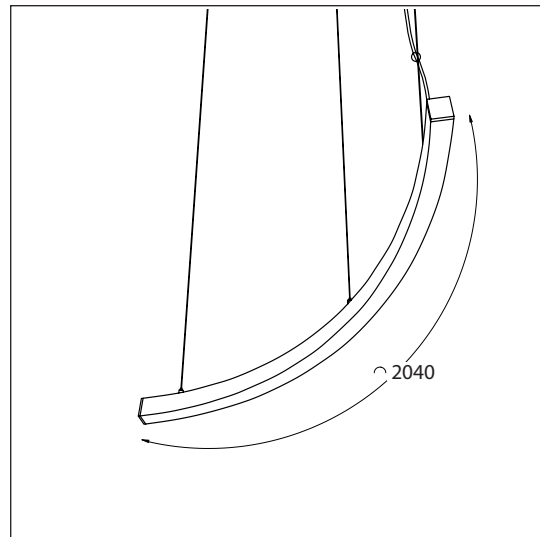

ARC 3

SUSPENDED PROFILES / ABGEHÄNGTE PROFILE

- White RAL 9010 (.RAL) / Weiß RAL 9010 (.RAL)
- Anodized aluminium (.W15) / Eloxierte Aluminium (.W15)
- Anodized black (.W20) / Schwarz eloxiert (.W20)

Complete with suspension set with total length of 1200mm
Eine Aufhängung (Stahlseil und Einspeisung) 1200mm lang dabei.