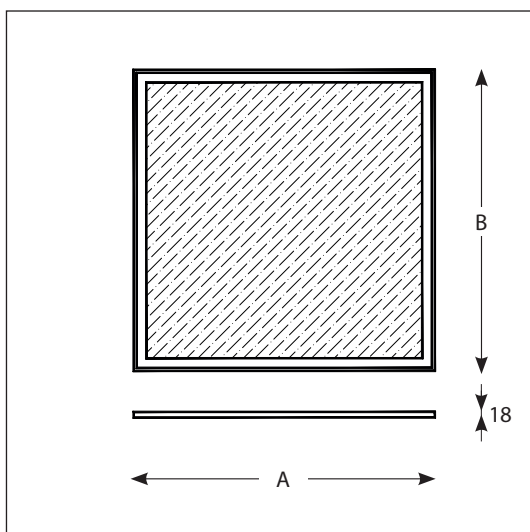

# MIKA IP PLX

RECESSED MOUNTED LUMINAIRES / EINBAULEUCHTEN

○ White (.01) / Weiß (.01)

IP rating/ Schutzgrad: IP65

## 595x595

						A	B
35.2021.01.9XX	LED	500mA	20W	1950lm	CRI>90	595	595
35.2022.01.9XX	LED	600mA	24W	2300lm	CRI>90	595	595
35.2023.01.9XX	LED	700mA	27W	2650lm	CRI>90	595	595
35.2024.01.9XX	LED	800mA	31W	3000lm	CRI>90	595	595
35.2025.01.9XX	LED	900mA	35W	3350lm	CRI>90	595	595
35.2026.01.9XX	LED	1050mA	41W	3800lm	CRI>90	595	595
35.2027.01.9XX	LED	1200mA	47W	4250lm	CRI>90	595	595
35.2028.01.9XX	LED	1400mA	56W	4800lm	CRI>90	595	595

.9XX | typ LED, standard: 930; 940  
Тип СИД, стандарт: 930; 940