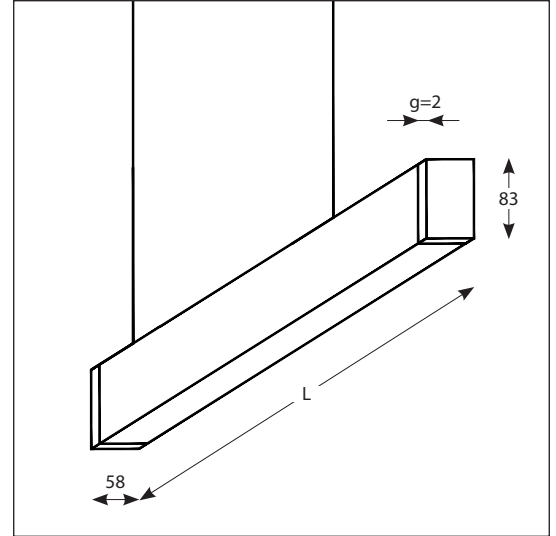

PROFILITE 3 LED UP&DOWN M-PRM

SUSPENDED PROFILES / ABGEHÄNGTE PROFILE

- ☐ White RAL 9010 (.RAL) / Weiß RAL 9010 (.RAL)
- ☐ Anodized aluminium (W15) / Eloxierte Aluminium (W15)
- ☐ Anodized black (W20) / Schwarz eloxiert (W20)

Complete with suspension set with total length of 1200mm
Eine Aufhängung (Stahlseil und Einspeisung) 1200mm lang dabei.

650lm

L

1424	07.6160.XX.YYY	5x650 + 2x650lm	42W
1704	07.6161.XX.YYY	6x650 + 3x650lm	53W
1984	07.6162.XX.YYY	7x650 + 4x650lm	68W
2264	07.6163.XX.YYY	8x650 + 5x650lm	67W

1100lm

07.6180.XX.YYY	5x1100 + 2x1100lm	66W
07.6181.XX.YYY	6x1100 + 3x1100lm	77W
07.6182.XX.YYY	7x1100 + 4x1100lm	89W
07.6183.XX.YYY	8x1100 + 5x1100lm	105W

.XX Fixture colour – e.g. W15 / Farbe der Leuchte – z.B. W15

.YYY LED type, standard: 830; 840; options: 850; 930; 940; 950 / Typ der LED, Standard: 830; 840; mögliche Optionen: 850; 930; 940; 950

Technical documentation of the product is available at www.spectra-lighting.pl
Die technische Dokumentation des Produkts finden Sie unter www.spectra-lighting.pl