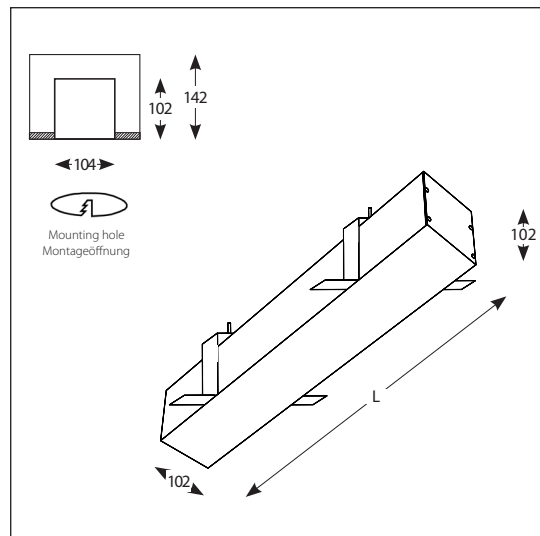

PROFIMAX 0 LED ASYM

RECESSED PROFILES / UNTERPUTZPROFILE

- ☐ White RAL 9010 (.RAL) / Weiß RAL 9010 (.RAL)
- ☐ Anodized aluminium (.W15) / Eloxierte Aluminium (.W15)
- ☐ Anodized black (.W20) / Schwarz eloxiert (.W20)

650lm

1100lm

2000lm

L

584	10.0541.XX.YYY	2x650lm	16W
864	10.0542.XX.YYY	3x650lm	23W
1144	10.0543.XX.YYY	4x650lm	31W
1424	10.0544.XX.YYY	5x650lm	26W
1704	10.0545.XX.YYY	6x650lm	30W
1984	10.0546.XX.YYY	7x650lm	37W
2264	10.0547.XX.YYY	8x650lm	41W

10.0561.XX.YYY	2x1100lm	25W
10.0562.XX.YYY	3x1100lm	25W
10.0563.XX.YYY	4x1100lm	31W
10.0564.XX.YYY	5x1100lm	41W
10.0565.XX.YYY	6x1100lm	52W
10.0566.XX.YYY	7x1100lm	58W
10.0567.XX.YYY	8x1100lm	64W

10.0581.XX.YYY	2x2000lm	31W
10.0582.XX.YYY	3x2000lm	46W
10.0583.XX.YYY	4x2000lm	64W
10.0584.XX.YYY	5x2000lm	77W
10.0585.XX.YYY	6x2000lm	93W
10.0586.XX.YYY	7x2000lm	110W
10.0587.XX.YYY	8x2000lm	127W

.XX Fixture colour – e.g. W15 / Farbe der Leuchte – z.B. W15

.YYY LED type, standard: 830; 840; options: 850; 930; 940; 950 / Typ der LED, Standard: 830; 840; mögliche Optionen: 850; 930; 940; 950

Technical documentation of the product is available at www.spectra-lighting.pl
Die technische Dokumentation des Produkts finden Sie unter www.spectra-lighting.pl