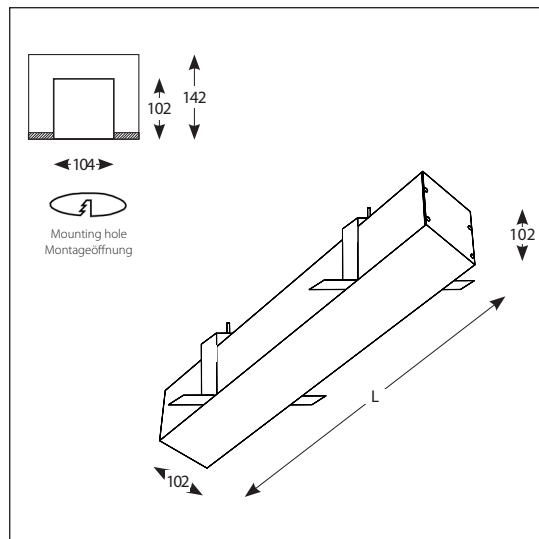

# PROFIMAX 0 LED M-PRM

RECESSED PROFILES / UNTERPUTZPROFILE

Luminaire delivered with a set of mounting accessories.  
Leuchte geliefert mit einem Set von Montagezubehör.

- White RAL 9010 (.RAL) / Weiß RAL 9010 (.RAL)
- Anodized aluminium (.W15) / Eloxierte Aluminium (.W15)
- Anodized black (.W20) / Schwarz eloxiert (.W20)