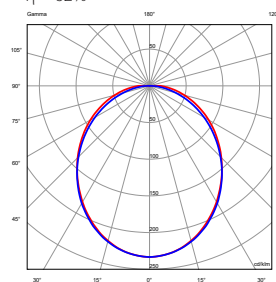

2000lm

06.1241.XX.YYY	2x2000lm	31W
06.1242.XX.YYY	3x2000lm	46W
06.1243.XX.YYY	4x2000lm	64W
06.1244.XX.YYY	5x2000lm	77W
06.1245.XX.YYY	6x2000lm	93W
06.1246.XX.YYY	7x2000lm	110W
06.1247.XX.YYY	8x2000lm	127W

1. .XX | Fixture colour – e.g. W15 / Farbe der Leuchte – z.B. W15
   .YYY | LED type, standard: 830; 840; options: 850; 930; 940; 950 / Typ der LED, Standard: 830; 840; mögliche Optionen: 850; 930; 940; 950

Satin W - Satin White
ProfSlim 1 LED 4x1100lm
 $\eta = 62\%$