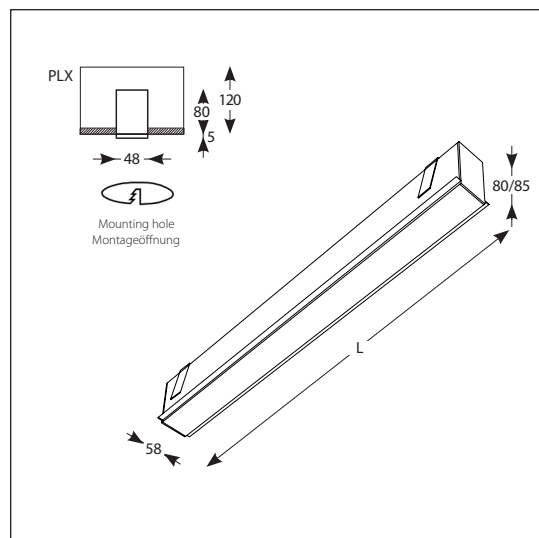

# PROFISLIM 1 LED SatinW

RECESSED PROFILES / UNTERPUTZPROFILE

Luminaire delivered with a set of mounting accessories.  
Leuchte geliefert mit einem Set von Montagezubehör.

- White RAL 9010 (.RAL) / Weiß RAL 9010 (.RAL)
- Anodized aluminium (W15) / Eloxierte Aluminium (W15)
- Anodized black (W20) / Schwarz eloxiert (W20)