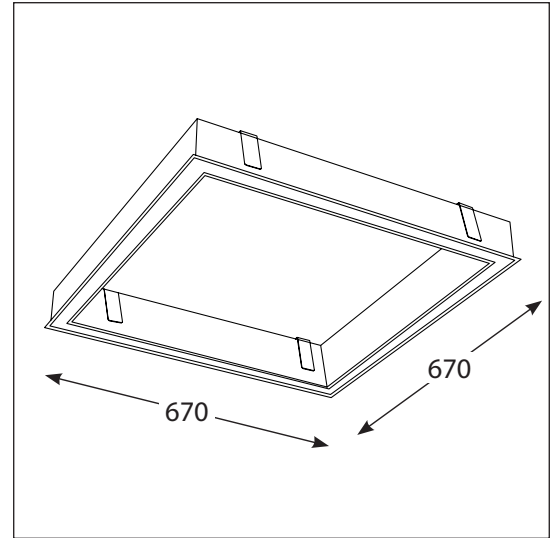

PROFISLIM 1 SYSTEM LED SatinW

RECESSED PROFILES / UNTERPUTZPROFILE

Luminaire delivered with a set of mounting accessories.
Leuchte geliefert mit einem Set von Montagezubehör.

- White RAL 9010 (.RAL) / Weiß RAL 9010 (.RAL)
- Anodized aluminium (.W15) / Eloxierte Aluminium (.W15)
- Anodized black (.W20) / Schwarz eloxiert (.W20)

650lm

1100lm

2000lm

06.1610.XX.YYY 8x650lm 41W

06.1612.XX.YYY 8x1100lm 64W

06.1614.XX.YYY 8x2000lm 127W

.XX Fixture colour – e.g. W15 / Farbe der Leuchte – z.B. W15
.YYY LED type, standard: 830; 840; options: 850; 930; 940; 950 / Typ der LED, Standard: 830; 840; mögliche Optionen: 850; 930; 940; 950