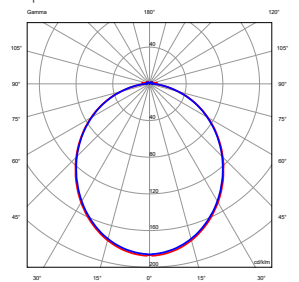

650lm

1100lm

2000lm

06.1610.XX.YYY 8x650lm 41W

06.1612.XX.YYY 8x1100lm 64W

06.1614.XX.YYY 8x2000lm 127W

.XX Fixture colour – e.g. W15 / Farbe der Leuchte – z.B. W15
.YYY LED type, standard: 830; 840; options: 850; 930; 940; 950 / Typ der LED, Standard: 830; 840; mögliche Optionen: 850; 930; 940; 950

Satin W - Satin White
ProfSlim 1 System LED 8x1100lm
 $\eta = 50\%$