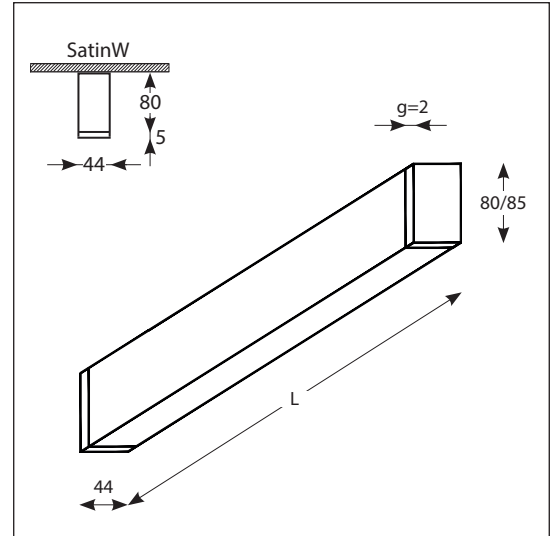

PROFISLIM 2 LED SatinW

SURFACE MOUNTED PROFILES / AUFPUTZPROFILE