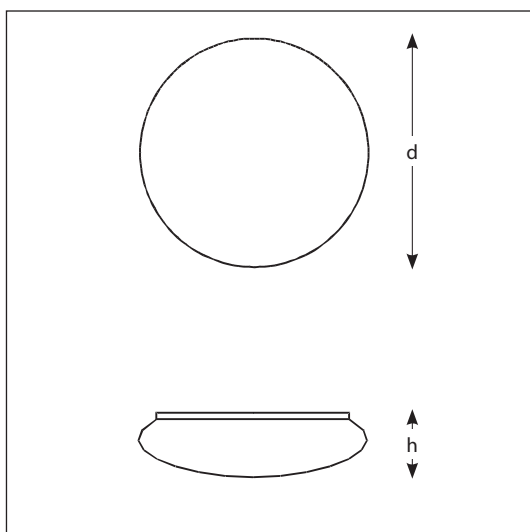

○ White (.01) / Weiß (.01)

IP rating/ Schutzgrad: IP44

.YYY | LED type 830 or 840
Typ der LED 830 oder 840

RETINA 355

				d	h
2.17000.01	T5-FC	2Gx13	1x22W	355	100
2.17001.01.YYY*	LED SMD	800lm	14W	355	100
2.17003.01.YYY	LED	2000lm	18W	355	100

RETINA

WALL MOUNTED LUMINAIRES / AUFPUTZLEUCHTEN, WANDLEUCHTEN

○ White (.01) / Weiß (.01)

IP rating/ Schutzgrad: IP44

.YYY | LED type 830 or 840
Typ der LED 830 oder 840

RETINA 800

				d	h
2.17040.01	TC-L	2G11	1x40W+2x36W	800	170
2.17041.01.YYY*	LED	8x650lm	32W	800	170
2.17043.01.YYY*	LED	8x1100lm	56W	800	170