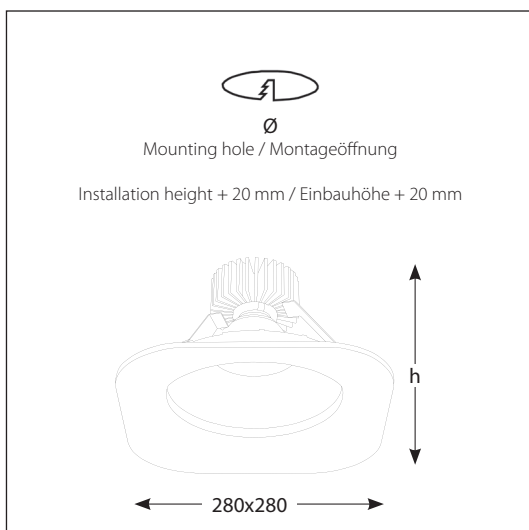

SOFT Q

RECESSED MOUNTED LUMINAIRES / EINBAULEUCHTEN

○ White (.01) / Weiß (.01)

IP rating/ Schutzgrad: IP20; IP44

OPTIONS / OPTION

_DALI	EVG DALI
_DIM	EVG DIM 1-10V
.CWW	Philips Crisp White
.FWW	Philips Food Warm White
.FPR	Philips Food Premium Red

.XX | Fixture colour – e.g. 03
Farbe der Leuchte – z.B. 03

.YYY | LED type, standard: 830; 840;
options: 827; 835; 927; 930; 935; 940;
YYY.CWW; YYY.PWW; YYY.FWW; YYY.FPR
Typ der LED, Standard: 830; 840;
mögliche Optionen: 827; 835; 927; 930; 935; 940;
YYY.CWW; YYY.PWW; YYY.FWW; YYY.FPR